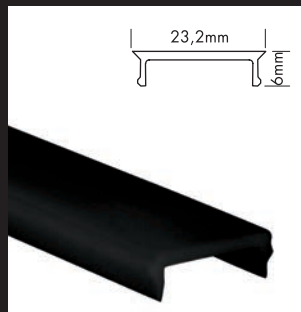

PLASTIC COVER M-LINE FLAT BLACK