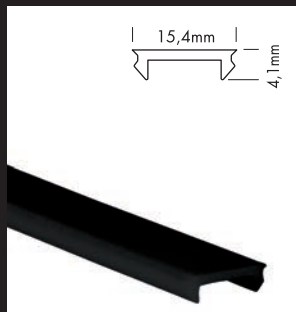

Mit den PROLED PLASTIC COVERS BLACK stehen Ihnen weitere Designmöglichkeiten für lineare Lichtenwendungen in Verbindung mit den PROLED ALUMINIUM PROFILEN in schwarz zur Verfügung. Im ausgeschalteten Zustand ist das PROLED PLASTIC COVER komplett schwarz. Sobald der LED Streifen eingeschaltet wird, verwandelt sich die schwarze Linie in eine illuminierte Linie.

🇬🇧 BLACK IS BEAUTIFUL

With the PROLED PLASTIC COVERS BLACK we offer you more design possibilities for linear lighting designs together with the PROLED ALUMINIUM PROFILES. If the light is switched off the PROLED PLASTIC COVER is totally black. If you switch on the LED strip the black line changes to an illuminated line.

PLASTIC COVER M-LINE FLAT BLACK

Beispiel ALUMINIUM PROFIL M-LINE STANDARD
Example ALUMINIUM PROFILE M-LINE STANDARD

PLASTIC COVER S-LINE FLAT BLACK

Beispiel ALUMINIUM PROFIL S-LINE STANDARD
Example ALUMINIUM PROFILE S-LINE STANDARD