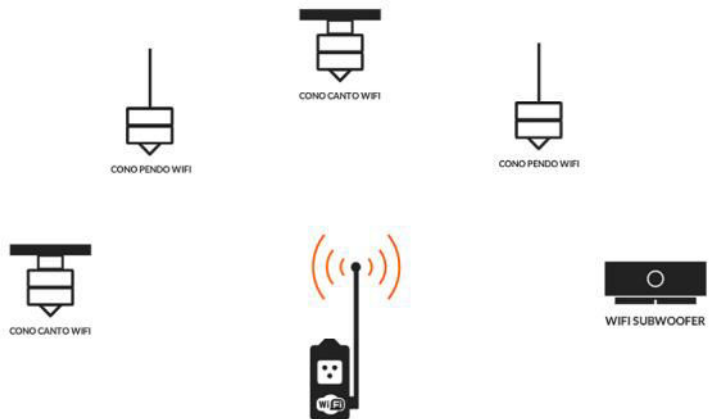

Innerhalb der Reichweite des Senders können beliebig viele, absolut synchron laufende Lautsprecher verwendet werden. Jeder Lautsprecher kann individuell in der Lautstärke geregelt werden.

Referenzen

INTERSPORT
JOOP!
UNITED COLORS OF BENETTON

s.Oliver
PALMERS
bulthaup

CB
Filippa K
Hartlauer

KARL LAGERFELD
windsor.
HIRMER

REWE TO GO
ESPRIT
strellson +