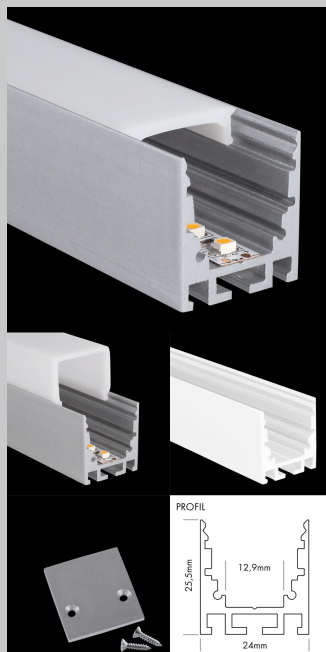

Das audiowerk Team wünscht Ihnen Frohe Festtage

NEU ab Lager ERHÄLTlich diverse ALUMINIUM PROFILE

M-LINE 3W

Für M-LINE 3W stehen vier verschiedene Formen von Kunststoffabdeckungen zur Verfügung:

- plane Abdeckung (nicht für DMX STRIP 30 geeignet)
- ovale Abdeckung
- halbrunde Abdeckung
- eckige Abdeckung

Jede der vier Formen ist in folgenden Varianten erhältlich:

- glasklar
- frost (halbkklar)
- milchig frost (opal)

Die plane Abdeckung (FLAT) ist auch als begehbare und bruchfeste Variante in glasklar, frost, milchig frost (opal) erhältlich.

Ab sofort ist das Profile M-LINE 3W in grau (eloxiert) und weiss (lackiert) mit dem passenden Zubehör ab Lager Otelfingen erhältlich.

M-LINE STANDARD 24

Für M-LINE STANDARD 24 stehen vier verschiedene Formen von Kunststoffabdeckungen zur Verfügung:

Die plane Abdeckung (FLAT) ist auch als begehbare und bruchfeste Variante in glasklar, frost, milchig frost (opal) erhältlich.

Ab sofort ist das Profile M-LINE STANDARD 24 in grau (eloxiert) und weiss (lackiert) mit dem passenden Zubehör ab Lager Otelfingen erhältlich.