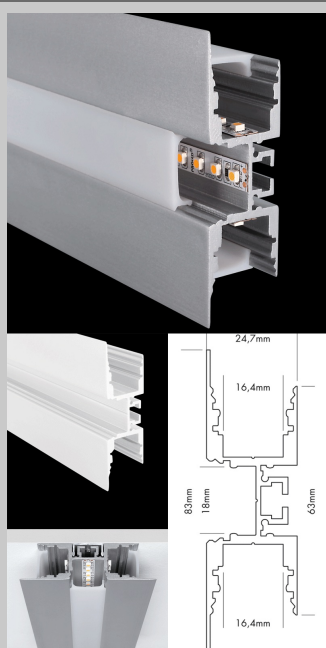

Das audiowerk Team wünscht Ihnen Frohe Festtage

NEU ab Lager ERHÄLTlich diverse ALUMINIUM PROFILE

M-LINE 3W

Für M-LINE 3W stehen vier verschiedene Formen von Kunststoffabdeckungen zur Verfügung:

- plane Abdeckung (nicht für DMX STRIP 30 geeignet)
- ovale Abdeckung
- halbrunde Abdeckung
- eckige Abdeckung

Ab sofort ist das Profile M-LINE 3W in grau (eloxiert) und weiss (lackiert) mit dem passenden Zubehör ab Lager Otelfingen erhältlich.

M-LINE STANDARD 24

Für M-LINE STANDARD 24 stehen vier verschiedene Formen von Kunststoffabdeckungen zur Verfügung:

Die plane Abdeckung (FLAT) ist auch als begehbare und bruchfeste Variante in glasklar, frost, milchig frost (opal) erhältlich.

Ab sofort ist das Profile M-LINE STANDARD 24 in grau (eloxiert) und weiss (lackiert) mit dem passenden Zubehör ab Lager Otelfingen erhältlich.

M-LINE EXTRA LOW 24

Für M-LINE EXTRA LOW 24 stehen vier verschiedene Formen von Kunststoffabdeckungen zur Verfügung:

- plane Abdeckung
- ovale Abdeckung
- halbrunde Abdeckung
- eckige Abdeckung

Jede der vier Formen ist in folgenden Varianten erhältlich: